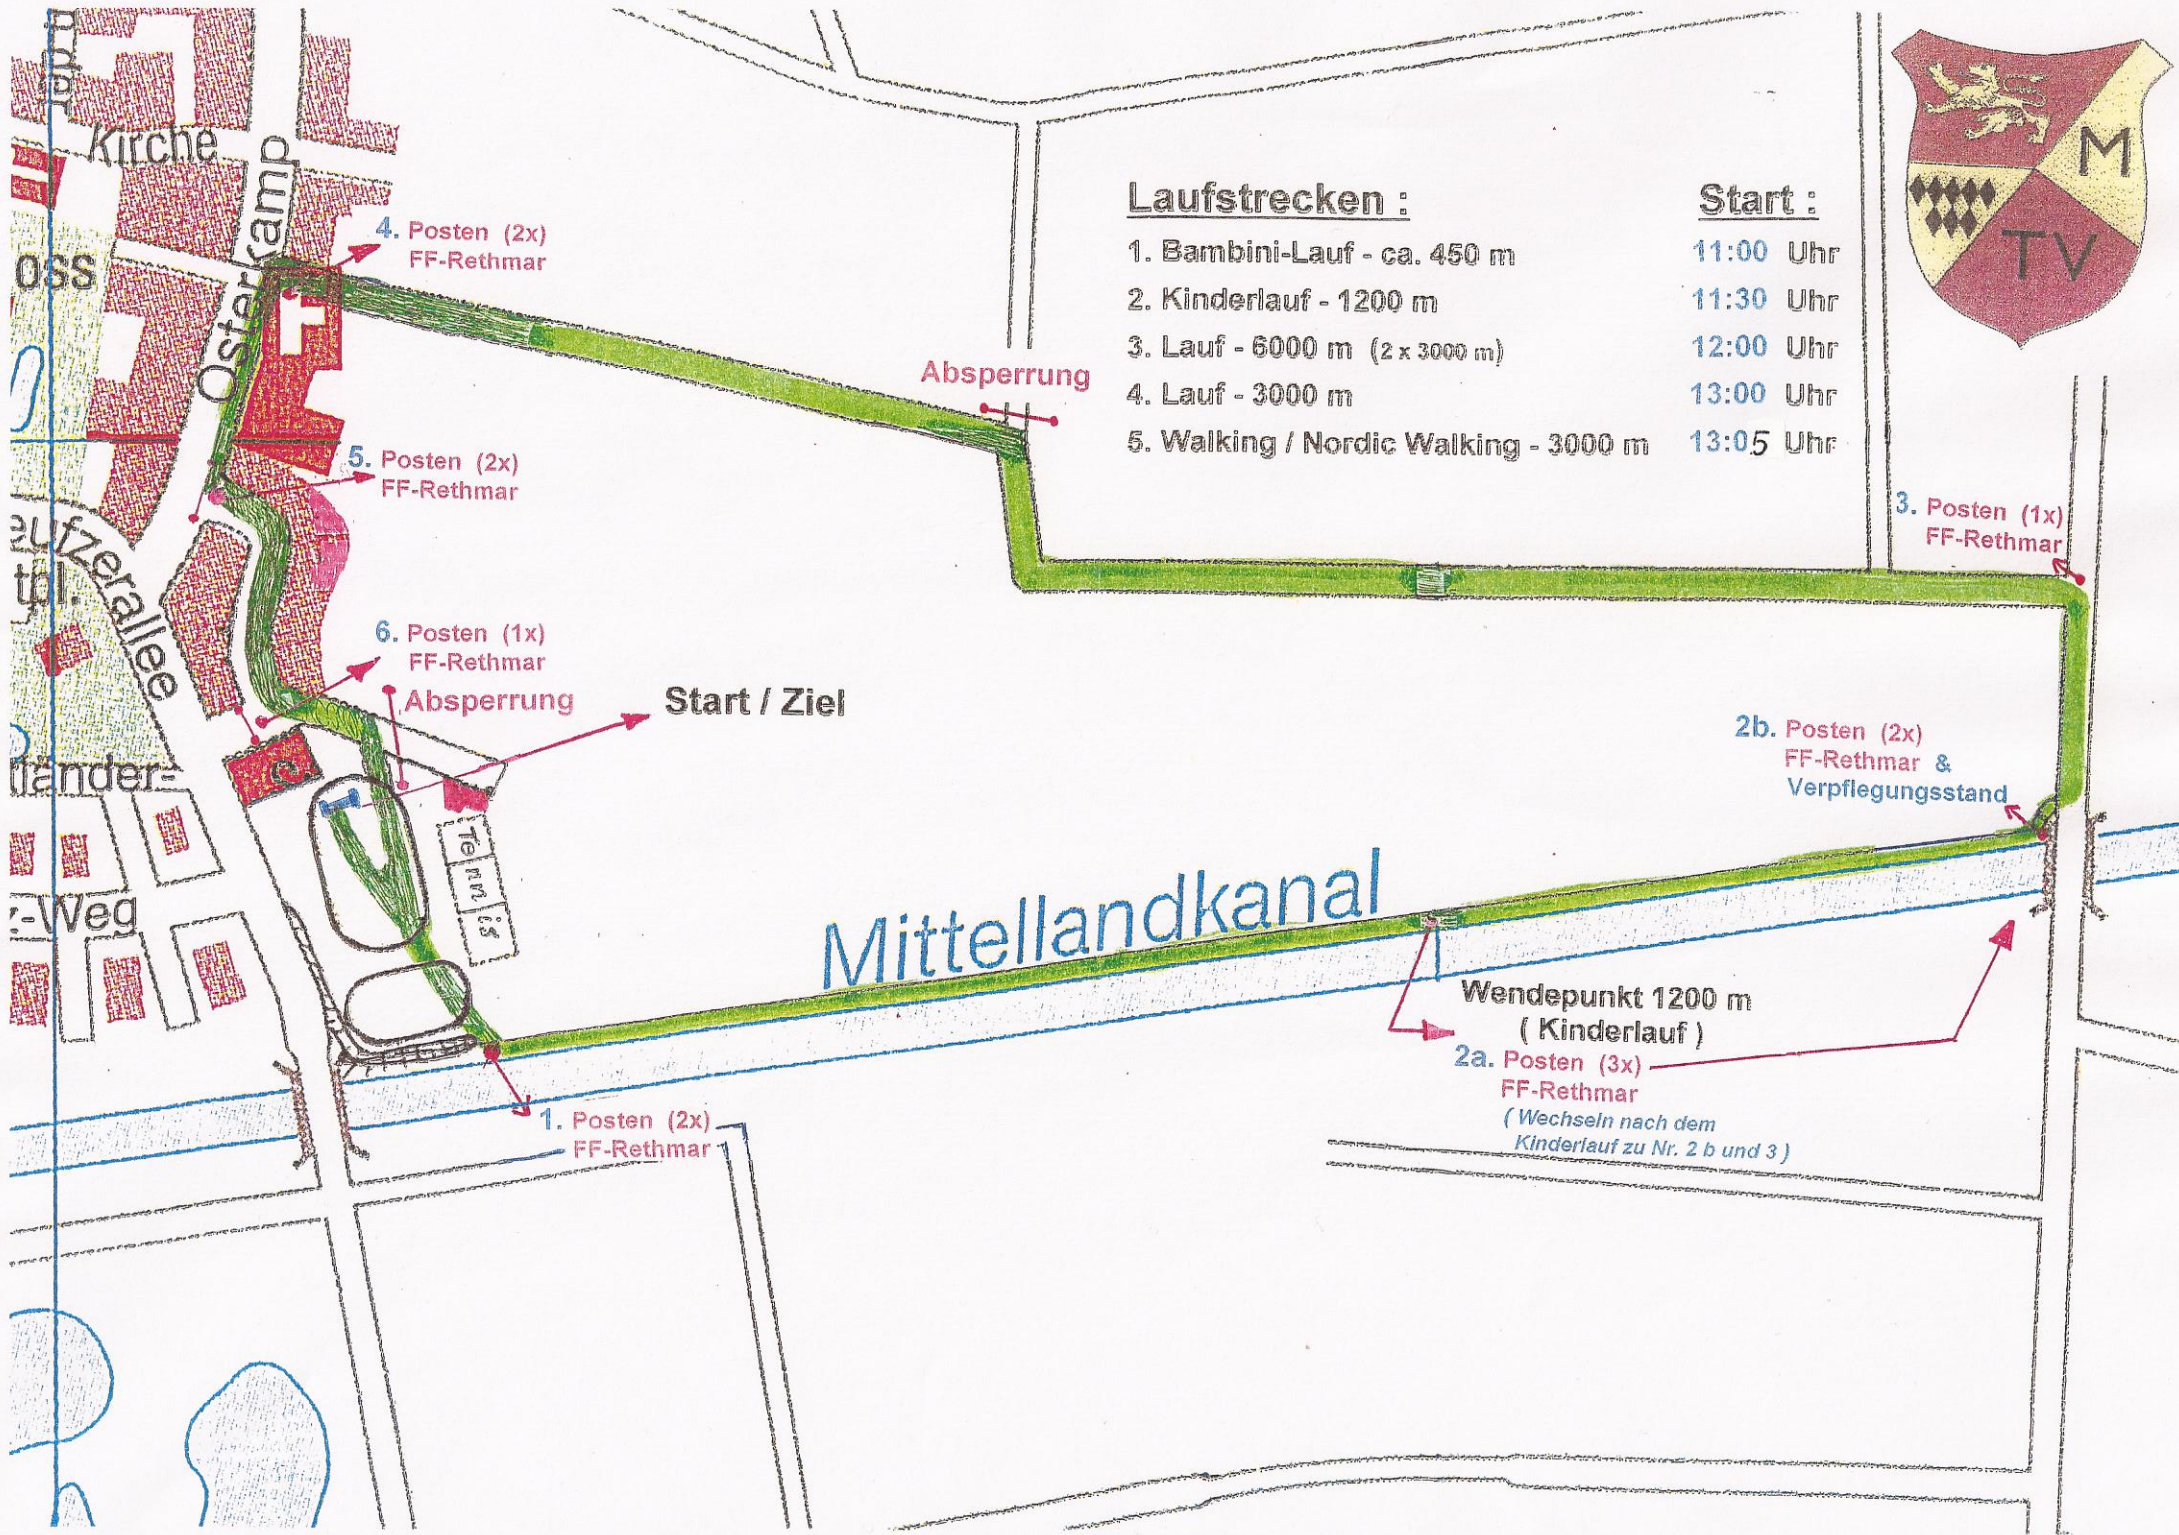

**Laufstrecken :**

- 1. Bambini-Lauf - ca. 450 m
- 2. Kinderlauf - 1200 m
- 3. Lauf - 6000 m (2 x 3000 m)
- 4. Lauf - 3000 m
- 5. Walking / Nordic Walking - 3000 m

**Start :**

- 11:00 Uhr
- 11:30 Uhr
- 12:00 Uhr
- 13:00 Uhr
- 13:05 Uhr

Mittellandkanal

Wendepunkt 1200 m  
( Kinderlauf )

2a. Posten (3x)  
FF-Rethmar  
( Wechseln nach dem  
Kinderlauf zu Nr. 2 b und 3 )

2b. Posten (2x)  
FF-Rethmar &  
Verpflegungsstand

3. Posten (1x)  
FF-Rethmar

4. Posten (2x)  
FF-Rethmar

5. Posten (2x)  
FF-Rethmar

6. Posten (1x)  
FF-Rethmar

Start / Ziel

Absperrung

Absperrung

1. Posten (2x)  
FF-Rethmar

Kirche

OSS

Osterkamp

aufzerallee

Weg

Tennis